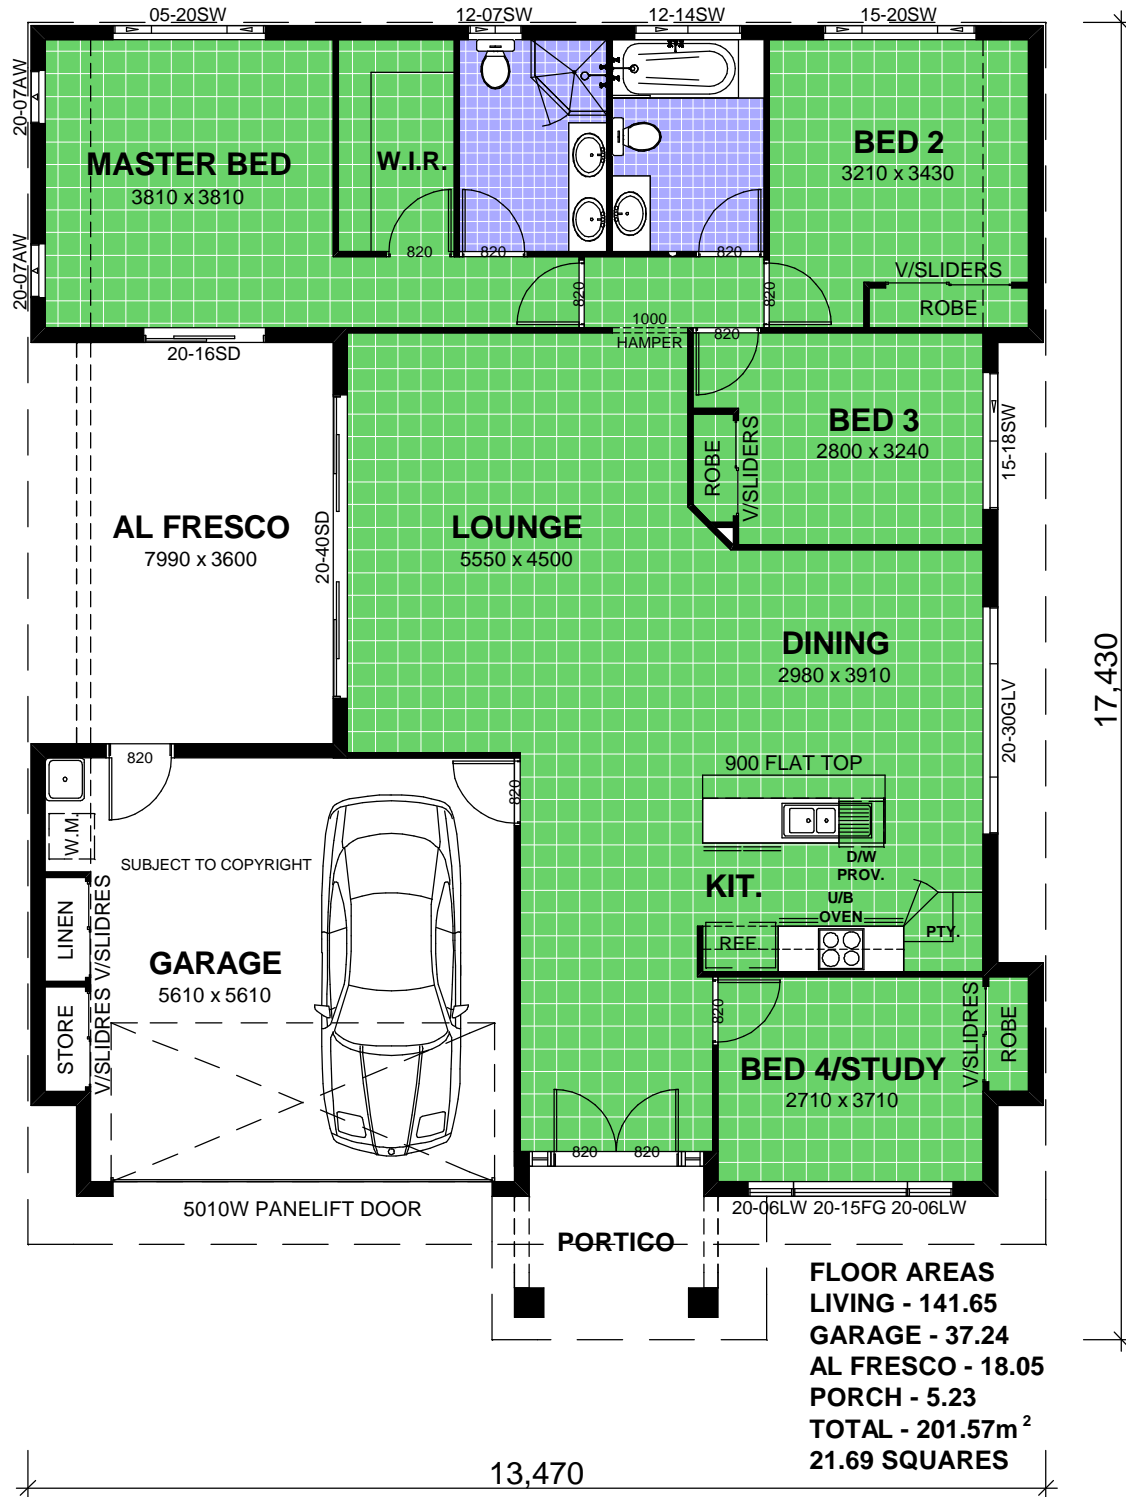

ELEVATION

SEA ESCAPE 201